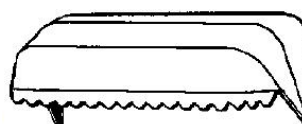

MONTAGE

- Monteras enkelt på vägg med konsoller som den hakas fast i.
- Stödben rekommenderas till mod 10–50 vid bredder över 400cm.

REGLAGEALTERNATIV

- Lina utvändigt. Ingår som standard.
- Vevreglage utvändigt.
- Motor.
- Vid beställning anges reglagesidan sett utifrån.

TILLBEHÖR

REKOMMENDERADE MAXMÅTT

REGLAGE	BREDD	UTFALL
Alla	950cm	200cm

HÖRN/RADIEINFORMATION PER MODELL

MODELL	10	20	30	40	50	60	60+70+80
Hörn/radie	r20	r100	r100	r20	r20+ r100	Ställb. r 20 hörn som standard	Bockade mall/ritning

KORGMODELLER

MOD 20