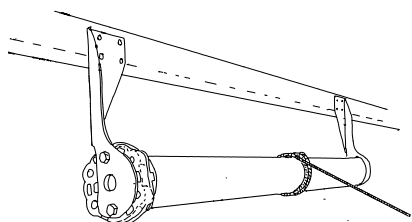

MILJÖINFORMATION

Markisen är återvinningsbar med undantag för några mindre detaljer, som till exempel rostfria skruvar. Markisväven avger vid förbränning hälsovadlig rök.

MONTAGE

- Monteras enkelt på vägg med konsoller som den hakas fast i.
- Stödben rekommenderas till mod 10–50 vid bredder över 400cm.

REGLAGEALTERNATIV

- Lina utvändigt. Ingår som standard.
- Vevreglage utvändigt.
- Motor.
- Vid beställning anges reglagesidan sett utifrån.

TILLBEHÖR

MOTORISERINGSKIT FÖR MOTORREGLAGE

VEVREGLAGE UTV.

STÖDBEN UTFALL 70–80CM, 90–120CM,
140–160CM, 180–200CM

REKOMMENDERADE MAXMÅTT

REGLAGE	BREDD	UTFALL
Alla	950cm	200cm

HÖRN/RADIEINFORMATION PER MODELL

MODELL	10	20	30	40	50	60	60+70+80
Hörn/radie	r20	r100	r100	r20	r20+ r100	Ställb. r 20 hörn som standard	Bockade mall/ritning