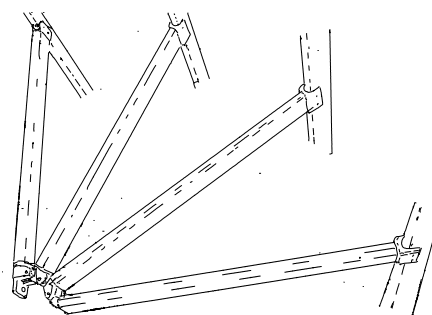

REGLAGEALTERNATIV

- Lina utvändigt. Ingår som standard.
- Vevreglage utvändigt.
- Motor.
- Vid beställning anges reglagesidan sett utifrån.

TILLBEHÖR

MOTORISERINGSKIT FÖR MOTORREGLAGE

VEVREGLAGE UTV.

STÖDBEN UTFALL 70–80CM, 90–120CM,
140–160CM, 180–200CM

REKOMMENDERADE MAXMÅTT

REGLAGE	BREDD	UTFALL
Alla	950cm	200cm

HÖRN/RADIEINFORMATION PER MODELL

MODELL	10	20	30	40	50	60	60+70+80
Hörn/radie	r20	r100	r100	r20	r20+ r100	Ställb. r 20 hörn som standard	Bockade mall/ritning