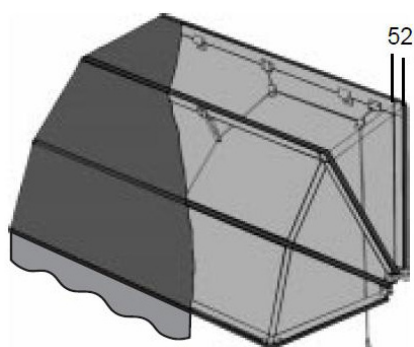

PRODUKTINFORMATION

STATIVFÄRGER

MATERIAL

- **Stativet** består av naturanodiserade strängpressade aluminiumprofiler med detaljer av pressgjutet aluminium (t ex gångjärn) samt polymera material (t ex löphjul)
- **Skruvar och axlar** är av rostfritt-/alt förzinkat stål.
- **Markisväven** är av 100% spinnfärgad acryl, från Europas ledande väverier.

MILJÖINFORMATION

Markisen är återvinningsbar med undantag för några mindre detaljer, som till exempel rostfria skruvar. Markisväven avger vid förbränning hälsovadlig rök.