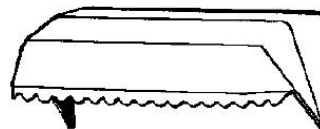

KORGMODELLER

MOD 10