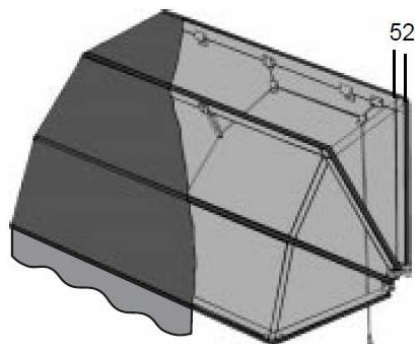

PRODUKTINFORMATION

STATIVFÄRGER

MATERIAL

- **Stativet** består av naturanodiserade strängpressade aluminiumprofiler med detaljer av pressgjutet aluminium (t ex gångjärn) samt polymera material (t ex löphjul)
- **Skruvar och axlar** är av rostfritt-/alt förzinkat stål.
- **Markisväven** är av 100% spinnfärgad acryl, från Europas ledande väverier.

MILJÖINFORMATION

Markisen är återvinningsbar med undantag för några mindre detaljer, som till exempel rostfria skruvar. Markisväven avger vid förbränning hälsovadlig rök.