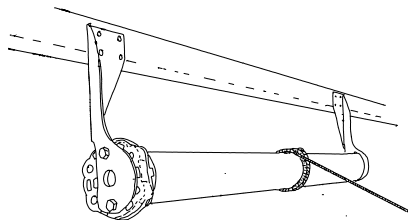

MILJÖINFORMATION

Markisen är återvinningsbar med undantag för några mindre detaljer, som till exempel rostfria skruvar. Markisväven avger vid förbränning hälsovadlig rök.

MONTAGE

- Monteras enkelt på vägg med konsoller som den hakas fast i.
- Stödben rekommenderas till mod 10–50 vid bredder över 400cm.

REGLAGEALTERNATIV

- Lina utvändigt. Ingår som standard.
- Vevreglage utvändigt.
- Motor.
- Vid beställning anges reglagesidan sett utifrån.

TILLBEHÖR

MOTORISERINGSKIT FÖR MOTORREGLAGE

VEVREGLAGE UTV.

STÖDBEN UTFALL 70–80CM, 90–120CM,
140–160CM, 180–200CM

REKOMMENDERADE MAXMÅTT

REGLAGE	BREDD	UTFALL
Alla	950cm	200cm

HÖRN/RADIEINFORMATION PER MODELL

MODELL	10	20	30	40	50	60	60+70+80
Hörn/radie	r20	r100	r100	r20	r20+ r100	Ställb. r 20 hörn som standard	Bockade mall/ritning