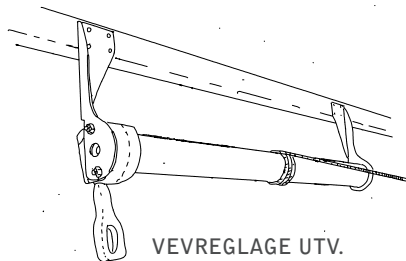

MILJÖINFORMATION

Markisen är återvinningsbar med undantag för några mindre detaljer, som till exempel rostfria skruvar. Markisväven avger vid förbränning hälsovadlig rök.

MONTAGE

- Monteras enkelt på vägg med konsoller som den hakas fast i.
- Stödben rekommenderas till mod 10–50 vid bredder över 400cm.

REGLAGEALTERNATIV

- Lina utvändigt. Ingår som standard.
- Vevreglage utvändigt.
- Motor.
- Vid beställning anges reglagesidan sett utifrån.

TILLBEHÖR

MOTORISERINGSKIT FÖR MOTORREGLAGE

VEVREGLAGE UTV.

STÖDBEN UTFALL 70–80CM, 90–120CM,
140–160CM, 180–200CM