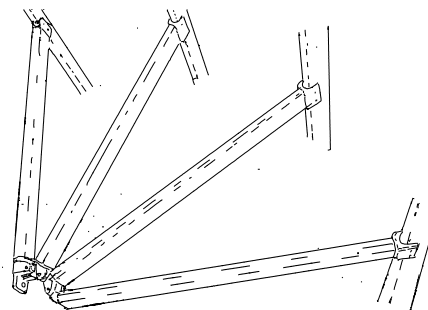

REGLAGEALTERNATIV

- Lina utvändigt. Ingår som standard.
- Vevreglage utvändigt.
- Motor.
- Vid beställning anges reglagesidan sett utifrån.

TILLBEHÖR

MOTORISERINGSKIT FÖR MOTORREGLAGE

VEVREGLAGE UTV.

STÖDBEN UTFALL 70–80CM, 90–120CM,
140–160CM, 180–200CM

REKOMMENDERADE MAXMÅTT

REGLAGE	BREDD	UTFALL
Alla	950cm	200cm

HÖRN/RADIEINFORMATION PER MODELL

MODELL	10	20	30	40	50	60	60+70+80
Hörn/radie	r20	r100	r100	r20	r20+ r100	Ställb. r 20 hörn som standard	Bockade mall/ritning