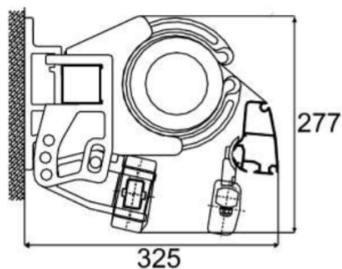

STATIVFÄRGER

Vit

PRODUKTINFORMATION

MATERIAL

- **Stativet** består av av strängpressade aluminiumprofiler, med detaljer av pulverlackat och pressgjutet aluminium (t ex beslag) samt polymera material (t ex ändskydd).
- **Bärprofilen** är 50 x 50 av stål.
- **Skrudar och axlar** är av rostfritt-/alt förzinkat stål.
- **Armarna** är försedda med inbyggda fjädrar.
- **Markisväven** är av 100% spinnfärgad acryl, från Europas ledande väverier.

MILJÖINFORMATION

Markisen är återvinningsbar med undantag för några mindre detaljer, som till exempel rostfria skruvar. Markisväven avger vid förbränning hälsovadlig rök.