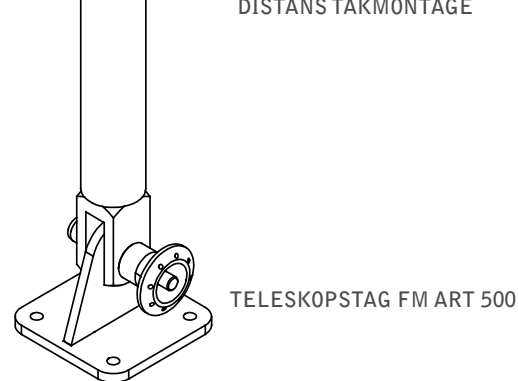

ART MONOBLOC 500

—*vikarmsmarkis*

ART MONOBLOC 500 är avsedd för villaterrasser, balkonger, uteserveringar eller butiker där du behöver fri gånghöjd under markisen.

Denna jätte har ett utfall upp till 5m! Art Monobloc 500 kan monteras på vägg eller i tak. Manövreras med motor, eller manuellt med vev.

MONTAGE

- Monteras enkelt på vägg eller i tak
- Armvinkeln går att justera steglöst 0–56 grader vid väggmontage, och 6–56 grader vid takmontage.

REGLAGEALTERNATIV

- Motor.
- Vid beställning anges reglagesidan sett utifrån.

TILLBEHÖR

TAKPROFIL MED GAVEL

DISTANS TAKMONTAGE

TELESKÖPSTAG FM ART 500

REKOMMENDERADE MAXMÅTT

REGLAGE	BREDD	UTFALL	MEDTYNGRE VÄV
Motor 2 armar	650 cm	500 cm	650x450 cm
Motor 3 armar	900 cm	500 cm	900x450 cm