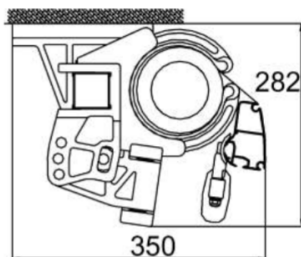

ART MONOBLOC 500

—*vikarmsmarkis*

ART MONOBLOC 500 är avsedd för villaterrasser, balkonger, uteserveringar eller butiker där du behöver fri gånghöjd under markisen.

Denna jätte har ett utfall upp till 5m! Art Monobloc 500 kan monteras på vägg eller i tak. Manövreras med motor, eller manuellt med vev.

Armarnas fallvinkel kan justeras steglöst. Med ett teleskopstag kan fronten förankras för att klara vind bättre.

Dock ändras intevindklassen.

STATIVFÄRGER

Vit

PRODUKTINFORMATION

MATERIAL

- **Stativet** består av av strängpressade aluminiumprofiler, med detaljer av pulverlackat och pressgjutet aluminium (t ex beslag) samt polymera material (t ex ändskydd).
- **Bärprofilen** är 50 x 50 av stål.
- **Skrudar och axlar** är av rostfritt-/alt förzinkat stål.
- **Armarna** är försedda med inbyggda fjädrar.
- **Markisväven** är av 100% spinnfärgad acryl, från Europas ledande väverier.

TILLBEHÖR

TAKPROFIL MED GAVEL

DISTANS TAKMONTAGE

TELESKÖPSTAG FM ART 500

REKOMMENDERADE MAXMÅTT

REGLAGE	BREDD	UTFALL	MEDTYNGRE VÄV
Motor 2 armar	650 cm	500 cm	650x450 cm
Motor 3 armar	900 cm	500 cm	900x450 cm