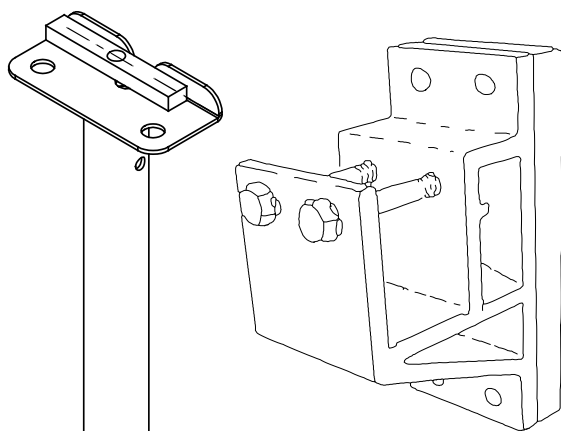

ART MONOBLOC 500

—*vikarmsmarkis*

ART MONOBLOC 500 är avsedd för villaterrasser, balkonger, uteserveringar eller butiker där du behöver fri gånghöjd under markisen.

Denna jätte har ett utfall upp till 5m! Art Monobloc 500 kan monteras på vägg eller i tak. Manövreras med motor, eller manuellt med vev.

MONTAGE

- Monteras enkelt på vägg eller i tak
- Armvinkeln går att justera steglöst 0–56 grader vid väggmontage, och 6–56 grader vid takmontage.

REGLAGEALTERNATIV

- Motor.
- Vid beställning anges reglagesidan sett utifrån.

TILLBEHÖR

TAKPROFIL MED GAVEL

DISTANS TAKMONTAGE

TELESKÖPSTAG FM ART 500

REKOMMENDERADE MAXMÅTT

REGLAGE	BREDD	UTFALL	MEDTYNGRE VÄV
Motor 2 armar	650 cm	500 cm	650x450 cm
Motor 3 armar	900 cm	500 cm	900x450 cm