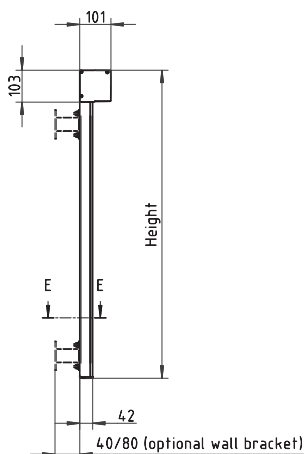

EKENÄS ZIP100

—zipscreen

EKENÄS är en vertikalkarmis med Zip-funktion. Enkelt förklarat innebär det att screenväven sluter tätt mot sidoskenan, genom ett blixtlås som löper längs hela sidorna. Detta bidrar också till att minska ljusinsläppet i sidorna, som annars kan vara störande på smala vertikalkarmiser.

En zipscreen är det bästa produktvalet i lägen med mycket vind, detta tack vare att väven är förankrad längs hela sidan. En elegant produkt som passar både för kontor och hemmiljö.

PRODUKTINFORMATION

MATERIAL

- **Stativet** består av strängpressade aluminiumprofiler med detaljer av pulverlackat pressgjutet aluminium (t ex gavel) samt polymera material (t ex ändskydd).
- **Skrudar och axlar** är av rostfritt-/alt förzinkat stål.
- **Screenväven** Twilight Pearl, Soltis 96 eller SWK ZIP som standard.

MILJÖINFORMATION

Markisen är återvinningsbar med undantag för några mindre detaljer, som till exempel rostfria skruvar. Markisväven avger vid förbränning hälsovadlig rök.

STATIVFÄRGER

Grå

Vit

Svart

Speciallack