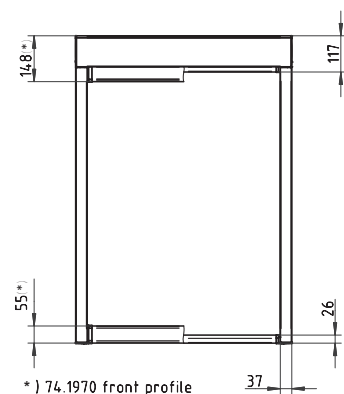

MILJÖINFORMATION

Markisen är återvinningsbar med undantag för några mindre detaljer, som till exempel rostfria skruvar. Markisväven avger vid förbränning hälsovadlig rök.