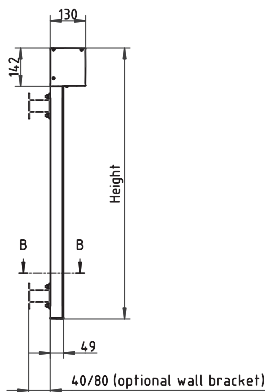

PRODUKTINFORMATION

MATERIAL

- **Stativet** består av strängpressade aluminiumprofiler med detaljer av pulverlackat pressgjutet aluminium (t ex gavel) samt polymera material (t ex ändskydd).
- **Skrudar och axlar** är av rostfritt-/alt förzinkat stål.
- **Screenväven** Twilight Pearl, Soltis 96 eller SWK ZIP som standard

MILJÖINFORMATION

Markisen är återvinningsbar med undantag för några mindre detaljer, som till exempel rostfria skruvar. Markisväven avger vid förbränning hälsovadlig rök.

STATIVFÄRGER

Grå

Vit

Svart

Speciallack