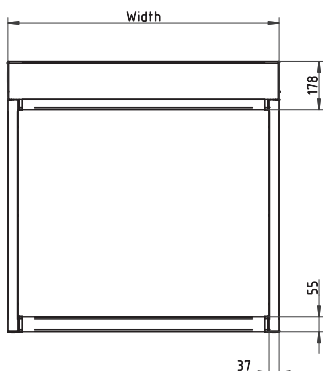

# EKENÄS ZIP135

—zipscreen

**EKENÄS ZIP80** är en större vertikalkarmis med Zip-funktion. Enkelt förklarat innebär det att screenväven sluter tätt mot sidoskenan, genom ett blixtlås som löper längs hela sidorna. Detta bidrar också till att minska ljusinsläppet i sidorna, som annars kan vara störande på smala vertikalkarmiser. En zipscreen är det bästa produktvalet i lägen med mycket vind, detta tack vare att väven är förankrad längs hela sidan. En elegant produkt som passar både för kontor och hemmiljö.

## REKOMMENDERADE MAXMÅTT

REGLAGE	BREDD	HÖJD
Motor	600cm	300cm
Motor	525cm	400cm

Beställningsbredden är ytterkant gavlar.