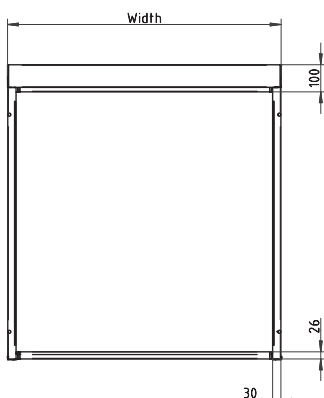

EKENÄS ZIP80

—zipscreen

EKENÄS ZIP80 är en mindre vertikalkarmis med Zip-funktion. Enkelt förklarar innebär det att screenväven sluter tätt mot sidoskenan, genom ett blixtlås som löper längs hela sidorna. Detta bidrar också till att minska ljusinsläppet i sidorna, som annars kan vara störande på smala vertikalkarmiser. En zipscreen är det bästa produktvalet i lägen med mycket vind, detta tack vare att väven är förankrad längs hela sidan. En elegant produkt som passar både för kontor och hemmiljö.

EKENÄS ZIP80 – zipscreen

MONTAGE

- Monteras mot vägg.
- Beställningsbredden är ytterkant gavelkåpor.
- Beställningshöjden är inklusive kassett.
- Horisontell söm i väven i vissa fall.
- Max lutning 15°.