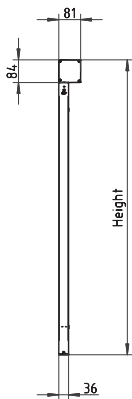

EKENÄS ZIP80

—zipscreen

EKENÄS ZIP80 är en mindre vertikalkarmis med Zip-funktion. Enkelt förklarar innebär det att screenväven sluter tätt mot sidoskenan, genom ett blixtlås som löper längs hela sidorna. Detta bidrar också till att minska ljusinsläppet i sidorna, som annars kan vara störande på smala vertikalkarmiser. En zipscreen är det bästa produktvalet i lägen med mycket vind, detta tack vare att väven är förankrad längs hela sidan. En elegant produkt som passar både för kontor och hemmiljö.

EKENÄS ZIP80 – zipscreen

MONTAGE

- Monteras mot vägg.
- Beställningsbredden är ytterkant gavelkåpor.
- Beställningshöjden är inklusive kassett.
- Horisontell söm i väven i vissa fall.
- Max lutning 15°.

| REGLAGE | BREDD | HÖJD |
|--------------|-------|-------|
| <i>Motor</i> | 220cm | 220cm |
| <i>Band</i> | 220cm | 200cm |

Beställningsbredden är ytterkant gavlar.

MINSTA PRODUKTBREDD VID MOTORREGLAGE

VINDKLASSER

| HÖJD/BREDD | 0,8M | 1,2M | 1,4M | 1,6M | 1,8M | 2M | 2,2M |
|------------|------|------|------|------|------|----|------|
| 0,8m | 6 | 6 | 6 | 6 | 6 | 6 | 6 |
| 1,6m | 6 | 6 | 6 | 6 | 6 | 6 | 6 |
| 2,2m | 6 | 6 | 6 | 6 | 6 | 6 | 6 |