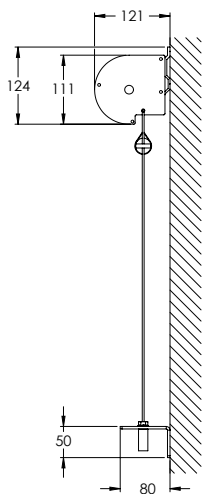

FM 2000 RIDÅ

—vertikalmarkis

FM 2000 RIDÅ har en rund kassett som skyddar väven, samt styrlinor med bottenrör som linan löper i.

Vertikalmarkis är ett bra alternativ och har fler funktioner än en vanlig markis. Den stänger ute solljus och värme, skyddar mot direkt insyn samtidigt som den går att se ut igenom.

En vertikalmarkis är mindre känslig för vind, vilket gör den speciellt lämpad på höga höjder och vindutsatta ställen. Den är mångsidig och passar såväl på villor som på skolor och kontor och är väl anpassad till dagens fönstermode med höga fönster. Går även bra att seriekoppla.

PRODUKTINFORMATION

MATERIAL

- **Stativet** består av naturanodiserade strängpressade aluminiumprofiler som standard, med detaljer av pulverlackerat stål (t ex gavel) och strängpressat aluminium (t ex beslag) samt polymera material (t ex ändskydd).
- **Skruvor och axlar** är av rostfritt-/alt förzinkat stål.
- **Screenväv** Sunworker och Twilight Pearl som standard.

MILJÖINFORMATION

Markisen är återvinningsbar med undantag för några mindre detaljer, som till exempel rostfria skruvar. Markisväven avger vid förbränning hälsovadlig rök.

STATIVFÄRGER