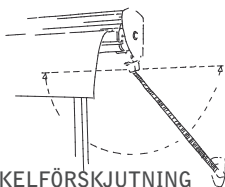

NISCHKONSOLL FAST 3,5cm
NISCHKONSOLL FAST 7cm

SERIEKOPPLING RAK

SERIEKOPPLING BURSPRÅK

BANDFÖRSKJUTNING

VINKELFÖRSKJUTNING

BANDUPP-SAMLARE

VEVBOX FÖR BAND

VINKEL FÖR
SIDOMONTAGE ARM

SNÄCKVÄXEL OCH VEV

REKOMMENDERADE MAXMÅTT

REGLAGE	BREDD	UTFALL	MED SCREENVÄV
Dragband D46mm rör	375cm	120cm	250x120cm
Vevbox D46mm rör	375cm	120cm	250x120cm
Snäckväxel D46mm rör	375cm	120cm	250x120cm
Snäckväxel D58mm rör	420cm	90cm	320x90cm
Motor D58mm rör	420cm	90cm	320x90cm
Seriekoppling Rak D58mm rör	3 markiser	90cm	3 markiser x90cm
Seriek. Burspråk D58mm rör	3 markiser	90cm	3 markiser x90cm