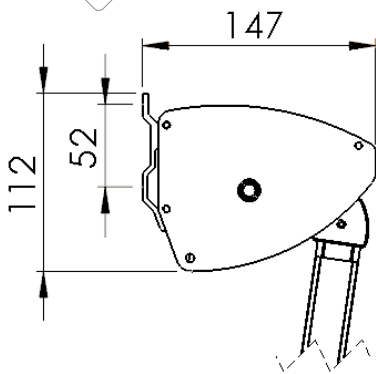

HAGA

–fallarmsmarkis med kassett

HAGA är en fallarmsmarkis med kassett som skyddar markisduken mot väta och smuts när den är inrullad. Den manövreras inifrån eller utifrån med band eller motor, alternativt utifrån manuellt med vev. Den är lämplig för mindre och medelstora fönster/fönsterpartier upp till 4,2 meter.

Haga är mycket lämplig att seriekoppla till större längder – upp till 12 meter vid motordrift.

Det finns flera olika tillbehör till Haga som underlättar montaget, och handhavandet av produkten.

PRODUKTINFORMATION