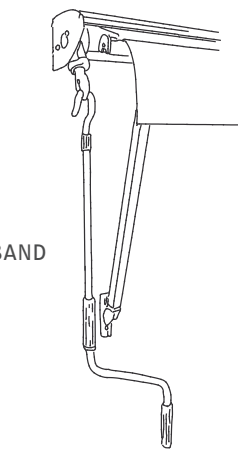

HAGA

–fallarmsmarkis med kassett

HAGA är en fallarmsmarkis med kassett som skyddar markisduken mot väta och smuts när den är inrullad. Den manövreras inifrån eller utifrån med band eller motor, alternativt utifrån manuellt med vev. Den är lämplig för mindre och medelstora fönster/fönsterpartier upp till 4,2 meter.

Svart

Speciallack

HAGA – fallarmsmarkis med kassett

MONTAGE

- Monteras enkelt på vägg med konsoller som kassetten hakas fast och fixeras i.
- Monteras i nisch med nischkonsoller.
- Armarna är fritt justerbara i sidled.
- Armarnas maximala fallvinkel är 160 grader.
- Seriekoppling burspråk 180–230 grader.

REGLAGEALTERNATIV

- Dragband in-/utvändigt. Ingår som standard.
- Snäckväxel och vev.
- Motor.
- Vid beställning anges reglagesidan sett utifrån.

TILLBEHÖR

NISCHKONSOLL ställbar 7-11cm
NISCHKONSOLL ställbar 12-16cm

NISCHKONSOLL FAST 3,5cm
NISCHKONSOLL FAST 7cm

SERIEKOPPLING RAK

SERIEKOPPLING BURSPRÅK

BANDFÖRSKJUTNING

VINKELFÖRSKJUTNING

BANDUPP-SAMLARE

VEVBOX FÖR BAND

VINKEL FÖR
SIDOMONTAGE ARM