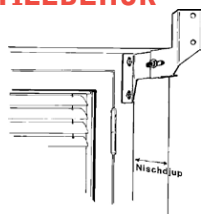

Svart

Speciallack

HAGA – fallarmsmarkis med kassett

MONTAGE

- Monteras enkelt på vägg med konsoller som kassetten hakas fast och fixeras i.
- Monteras i nisch med nischkonsoller.
- Armarna är fritt justerbara i sidled.
- Armarnas maximala fallvinkel är 160 grader.
- Seriekoppling burspråk 180–230 grader.

REGLAGEALTERNATIV

- Dragband in-/utvändigt. Ingår som standard.
- Snäckväxel och vev.
- Motor.
- Vid beställning anges reglagesidan sett utifrån.

TILLBEHÖR

NISCHKONSOLL ställbar 7-11cm
NISCHKONSOLL ställbar 12-16cm