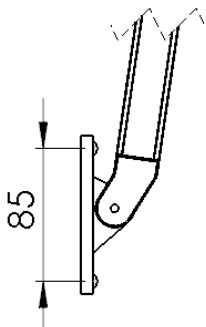

HAGA

–fallarmsmarkis med kassett

HAGA är en fallarmsmarkis med kassett som skyddar markisduken mot väta och smuts när den är inrullad. Den manövreras inifrån eller utifrån med band eller motor, alternativt utifrån manuellt med vev. Den är lämplig för mindre och medelstora fönster/fönsterpartier upp till 4,2 meter.

Haga är mycket lämplig att seriekoppla till större längder – upp till 12 meter vid motordrift.

Det finns flera olika tillbehör till Haga som underlättar montaget, och handhavandet av produkten.

PRODUKTINFORMATION

REGLAGEALTERNATIV

- Dragband in-/utvändigt. Ingår som standard.
- Snäckväxel och vev.
- Motor.
- Vid beställning anges reglagesidan sett utifrån.

TILLBEHÖR

NISCHKONSOLL ställbar 7-11cm
NISCHKONSOLL ställbar 12-16cm

SNÄCKVÄXEL OCH VEV

REKOMMENDERADE MAXMÅTT

REGLAGE	BREDD	UTFALL	MED SCREENVÄV
Dragband D46mm rör	375cm	120cm	250x120cm
Vevbox D46mm rör	375cm	120cm	250x120cm
Snäckväxel D46mm rör	375cm	120cm	250x120cm
Snäckväxel D58mm rör	420cm	90cm	320x90cm
Motor D58mm rör	420cm	90cm	320x90cm
Seriekoppling Rak D58mm rör	3 markiser	90cm	3 markiser x90cm
Seriek. Burspråk D58mm rör	3 markiser	90cm	3 markiser x90cm