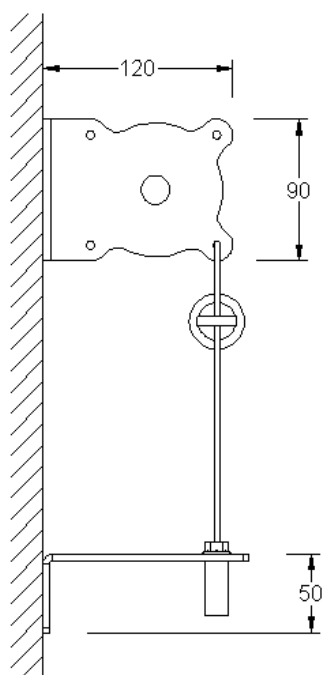

LÄCKÖ RIDÅ

—vertikalmarkis

LÄCKÖ RIDÅ är en större vertikalmarkis. Den är mångsidig och passar såväl på villor som på skolor och kontor, och är väl anpassad till dagens fönstermode med höga fönster.

En vertikalmarkis har fler funktioner än en vanlig markis. Den stänger ute solljus och värme, skyddar mot direkt insyn samtidigt som den går att se ut igenom. Produkten kan seriekopplas.

MONTAGE

- Monteras enkelt på vägg med konsoller.
- Levereras med 13cm gaffel för infästning av styrlina nertill.
- OBS! Beställningsbredden är ytterkant bottenrörets öglor, som är produktens bredaste punkt.
- Gavlarna på produkten sitter ca 1 cm in per sida gentemot öglorna.
- Horisontell söm i väven, vid beställningshöjd över 150cm.
- Vid motorreglage: om inget anges vid beställning, levereras produkten överrullad.
- Vid snäckväxel och vev: alltid underrullad.

REGLAGEALTERNATIV

- Snäckväxel och vev. Ingår som standard.
- Motor.
- Vid beställning anges reglagesidan sett utifrån.

TILLBEHÖR

SERIEKOPPLING MED FYRKANTSAXEL

REKOMMENDERADE MAXMÅTT

REGLAGE	BREDD	HÖJD	MED TJOCKARE VÄV
Snäckväxel/motor D70mm rör	300cm	300cm	250cm
Snäckväxel/motor D70mm rör	400cm	180cm	180cm

Beställningsbredden är ytterkant bottenrörets öglor.

KONSOLLFÖRDELNING

MARKISBREDD	KONSOLLER
400cm	2 st

MINSTA PRODUKTBREDD VID MOTORREGLAGE

SOMFY I 70 RÖR	BREDD
Jet 10/17	65cm
Sunilus 10/17	68cm

VINDKLASSER