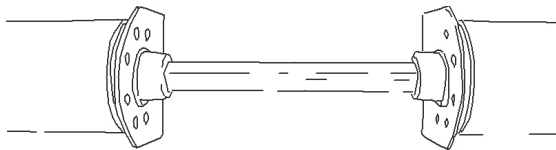

LÄCKÖ RIDÅ – vertikalkarkis

MONTAGE

- Monteras enkelt på vägg med konsoller.
- Levereras med 13cm gaffel för infästning av styrlina nertill.
- OBS! Beställningsbredden är ytterkant bottenrörets öglor, som är produktens bredaste punkt.
- Gavlarna på produkten sitter ca 1 cm in per sida gentemot öglorna.
- Horisontell söm i väven, vid beställningshöjd över 150cm.
- Vid motorreglage: om inget anges vid beställning, levereras produkten överrullad.
- Vid snäckväxel och vev: alltid underrullad.

REGLAGEALTERNATIV

- Snäckväxel och vev. Ingår som standard.
- Motor.
- Vid beställning anges reglagesidan sett utifrån.

TILLBEHÖR

SERIEKOPPLING MED FYRKANTSAXEL

REKOMMENDERADE MAXMÅTT

REGLAGE	BREDD	HÖJD	MED TJOCKARE VÄV
Snäckväxel/motor D70mm rör	300cm	300cm	250cm
Snäckväxel/motor D70mm rör	400cm	180cm	180cm

Beställningsbredden är ytterkant bottenrörets öglor.

KONSOLLFÖRDELNING

MARKISBREDD	KONSOLLER
400cm	2 st

MINSTA PRODUKTBREDD VID MOTORREGLAGE

SOMFY I 70 RÖR	BREDD
Jet 10/17	65cm
Sunilus 10/17	68cm

VINDKLASSER

HÖJD/BREDD	1 M	1,5 M	2 M	2,5 M	3 M	3,5 M	4 M
0,8 m	2	2	2	2	2	2	2
1,8 m	2	2	2	2	2	2	2
3 m	2	2	2	2	2		

EN 13561

FÖNSTERMILJÖ
...bäst på markiser!

FÖNSTERMILJÖ I LAHOLM AB
BOX 40, 312 21 LAHOLM www.fonstermiljo.se

Vi skräddarsyr utvändiga solskydd för alla lägen

FM-2026