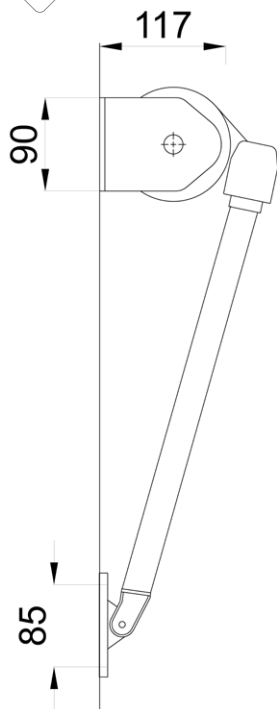

LÄCKÖ

—fallarmsmarkis

LÄCKÖ är ett effektivt solskydd för större fönsterpartier på industrier, offentliga byggnader, affärer etc.

Produkten tillverkas i kraftigt utförande och är avsedd för bredder över 3,5 m. Läckö kan enkelt seriekoppas till större anläggningar. Den är speciellt lämplig för breda balkonger.

Produkten monteras på vägg eller i tak och kan kompletteras med skyddstak.

Läckö manövreras manuellt med vev, eller med motor.

PRODUKTINFORMATION

MATERIAL

- **Stativet** består av naturanodiserade strängpressade aluminiumprofiler som standard, med detaljer av pulverlackat stål (t ex gavel) och pressgjutet aluminium (t ex beslag) samt polymera material (t ex ändskydd).
- **Skrubar och axlar** är av rostfritt-/alt förzinkat stål.
- **Armarna** är försedda med inbyggda fjädrar.
- **Markisväven** är av 100% spinnfärgad acryl, från Europas ledande väverier.

REGLAGEALTERNATIV

- Snäckväxel och vev. Ingår som standard.
- Motor.
- Vid beställning anges reglagesidan sett utifrån.

TILLBEHÖR

REKOMMENDERADE MAXMÅTT

REGLAGE	BREDD	UTFALL	MED SCREENVÄV
Snäckväxel D70mm rör	850cm	160cm	450x160cm
Motor D70mm rör	850cm	160cm	450x160cm
Seriekoppling Rak D70mm rör	3 markiser	160cm	3 markiser x160cm
Seriek. Burspråk D70mm rör	3 markiser	160cm	3 markiser x160cm

Max avstånd mellan markiser är 150cm vid Seriekoppling Rak
Beställningsbredden är ytterkant gavlar. Täppar & skruvskallar tillkommer.

KONSOLL- / ARMFÖRDELNING

MARKISBREDD	ANTAL KONSOLLER	ANTAL ARMAR	ANTAL STÖDLAGER
Upp till 525cm	2st	2st	
526–575cm	2st	3st	
576–850cm	2st	3st	1st