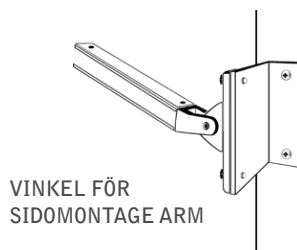

Produkten monteras på vägg eller i tak och kan kompletteras med skyddstak.

Läckö manövreras manuellt med vev, eller med motor.

PRODUKTINFORMATION

MATERIAL

- **Stativet** består av naturanodiserade strängpressade aluminiumprofiler som standard, med detaljer av pulverlackat stål (t ex gavel) och pressgjutet aluminium (t ex beslag) samt polymera material (t ex ändskydd).
- **Skrubar och axlar** är av rostfritt-/alt förzinkat stål.
- **Armarna** är försedda med inbyggda fjädrar.
- **Markisväven** är av 100% spinnfärgad acryl, från Europas ledande väverier.

Svart

Speciallack

MONTAGE

- Monteras enkelt på vägg eller i tak med konsoller.
- Armarna är fritt justerbara i sidled.
- Armarnas maximala fallvinkel är 160 grader.
- Seriekoppling burspråk 180–230 grader.
- Stödlager från bredd 576cm.

REGLAGEALTERNATIV

- Snäckväxel och vev. Ingår som standard.
- Motor.
- Vid beställning anges reglagesidan sett utifrån.

TILLBEHÖR

REKOMMENDERADE MAXMÅTT

REGLAGE	BREDD	UTFALL	MED SCREENVÄV
Snäckväxel D70mm rör	850cm	160cm	450x160cm
Motor D70mm rör	850cm	160cm	450x160cm
Seriekoppling Rak D70mm rör	3 markiser	160cm	3 markiser x160cm
Seriek. Burspråk D70mm rör	3 markiser	160cm	3 markiser x160cm