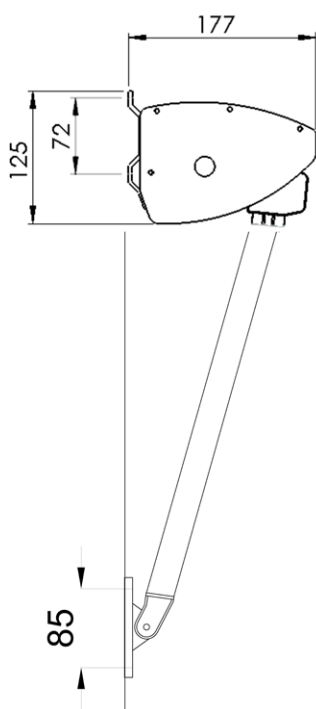

SOFIERO

—fallarmsmarkis med kassett

SOFIERO är en kraftig fönstermarkis med rymlig kassetlåda, som skyddar markisduken mot väta och smuts när den är inrullad. Sofiero manövreras manuellt med vev eller med motor.

Lämplig för medelstora till större fönster samt fönsterpartier upp till 7 meter.
Passar också att seriekoppla till större längder, upp till 18 meter.

PRODUKTINFORMATION

MATERIAL

- **Stativet** består av naturanodiserade strängpressade aluminiumprofiler som standard, med detaljer av pulverlackat stål (t ex gavel) och pressgjutet aluminium (t ex beslag) samt polymera material (t ex ändskydd).
- **Skrudar och axlar** är av rostfritt-/alt förzinkat stål.
- **Armarna** är försedda med inbyggda fjädrar.
- **Markisväven** är av 100% spinnfärgad acryl, från Europas ledande väverier.

REGLAGEALTERNATIV

- Snäckväxel och vev. Ingår som standard.
- Motor.
- Vid beställning anges reglagesidan sett utifrån.

TILLBEHÖR

NISCHKONSOLL FAST 6cm
NISCHKONSOLL FAST 8cm
NISCHKONSOLL FAST 10cm

SERIEKOPPLING RAK

OBS! Produkten har dukdelning mellan 601-700cm. Största delen kan vara max 600cm bred.
Max avstånd mellan markiser är 150cm vid Seriekoppling Rak
Beställningsbredden är ytterkant gavlar. Täppar & skruvskallar tillkommer.