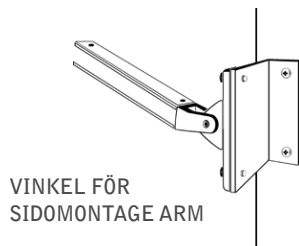

SOFIERO

—fallarmsmarkis med kassett

SOFIERO är en kraftig fönstermarkis med rymlig kassetlåda, som skyddar markisduken mot väta och smuts när den är inrullad. Sofiero manövreras manuellt med vev eller med motor.

Svart

Speciallack

SOFIERO – fallarmsmarkis med kassett

MONTAGE

- Monteras enkelt på vägg med konsoller som kassetten hakas fast och fixeras i.
- Monteras i nisch med nischkonsoller.
- Armarna är fritt justerbara i sidled.
- Armarnas maximala fallvinkel är 160 grader.
- Seriekoppling burspråk 180–230 grader.
- Observera att produkten har dukdelning mellan 601cm–700cm. Vid beställning ange placering av dukdelningen. Största delen kan max vara 600cm bred.

REGLAGEALTERNATIV

- Snäckväxel och vev. Ingår som standard.
- Motor.
- Vid beställning anges reglagesidan sett utifrån.

TILLBEHÖR

NISCHKONSOLL FAST 6cm
NISCHKONSOLL FAST 8cm
NISCHKONSOLL FAST 10cm

SERIEKOPPLING RAK

SERIEKOPPLING BURSPRÅK

VINKEL FÖR
SIDOMONTAGE ARM

REKOMMENDERADE MAXMÅTT

REGLAGE	BREDD	UTFALL	MED SCREENVÄV
Snäckväxel D70mm rör	700cm	130cm	450x130cm
Motor D70mm rör	700cm	130cm	450x130cm
Seriekoppling Rak D70mm rör	3 markiser	130cm	3 markiser x130cm
Seriek. Burspråk D70mm rör	3 markiser	130cm	3 markiser x130cm