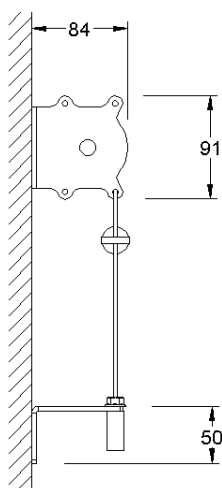

SOLLIDEN RIDÅ

—vertikalmarkis

SOLLIDEN RIDÅ är mångsidig och passar såväl på villor som på skolor och kontor och är väl anpassad till dagens fönstermode med höga fönster.

En vertikalmarkis har fler funktioner än en vanlig markis. Den stänger ute solljus och värme, skyddar mot direkt insyn samtidigt som den går att se ut igenom.

Vertikalmarkisen är mindre känslig för vind, vilket gör den speciellt lämpad på höga höjder och vindutsatta ställen. Produkten är överfullad som standard.

PRODUKTINFORMATION

MATERIAL

- **Stativet** består av naturanodiserade strängpressade aluminiumprofiler som standard, med detaljer av pulverlackat stål (t ex gavel) och strängpressat aluminium (t ex beslag) samt polymera material (t ex ändskydd).
- **Skrubar och axlar** är av rostfritt-/alt förzinkat stål.
- **Screenväv** Sunworker och Twilight Pearl som standard.

MILJÖINFORMATION

Markisen är återvinningsbar med undantag för några mindre detaljer, som till exempel rostfria skruvar. Markisväven avger vid förbränning hälsovadlig rök.

STATIVFÄRGER