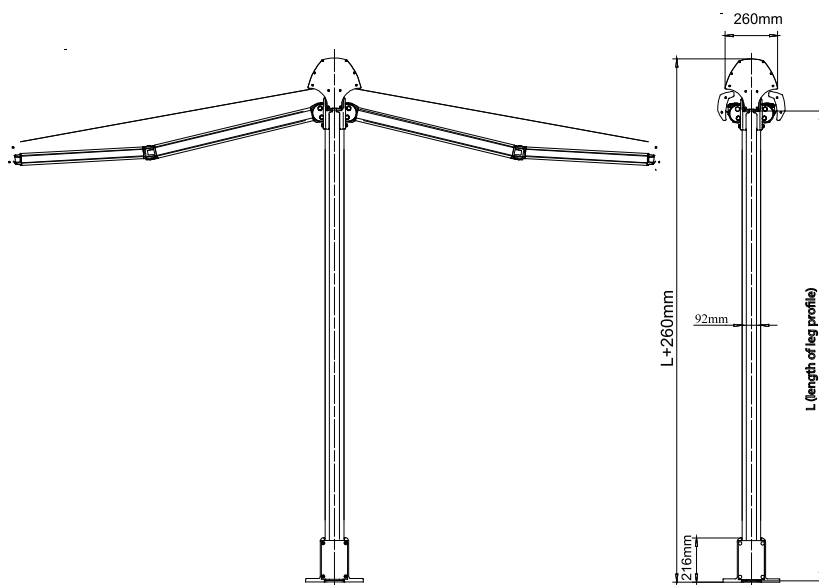

FÖRDELNINGSPLATTA
MED TYNGDER

FM-2026

FÖNSTERMILJÖ I LAHOLM AB
BOX 40, 312 21 LAHOLM www.fonstermiljo.se

...bäst på markiser!

Vi skräddarsyr utvändiga solskydd för alla lägen