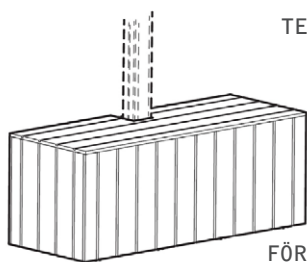

TIDÖ DUO

- *Fristående dubbel vikarmsmarkis*

TIDÖ DUO är en fristående markis som man fäster direkt i terrassgolvet med en fästplatta.

Den fungerar även till gjutna plintar. Alternativt ställer man vikter på en fördelningsplatta, som ligger i en låda. Lådan går att sitta på, ifall man önskar fler sittplatser. Markisen behöver alltså inte förankras i någon byggnad. Den har endast ett vävrör, vilket gör att en sida är överrullad medan den andra är underrullad.

- Armvinkeln går att justera steglöst 5-20 grader.

REGLAGEALTERNATIV

- Motor (med fördel).
- Snäckväxel och vev.

TILLBEHÖR

VÄGGFÄSTE

VINKELSTAG

VINKELFÄSTE FÖR
TILLBEHÖR

TELESKÅPSTAG
ROBUST

LÅDA TILL
FÖRDELNINGSPLATTA

FÖRDELNINGSPLATTA
MED TYNGDER

FÄSTPLATTA

All holes 10 mm.

REKOMMENDERADE MAXMÅTT

REGLAGE	BREDD	UTFALL	MED TYNGRE VÄV
Snäckväxel och vev	600cm	2x300cm	600x 2x260cm
Motor	600cm	2x300cm	600x 2x260cm