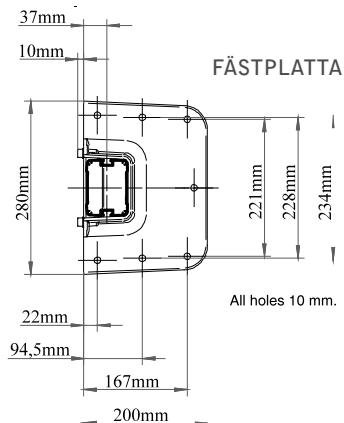

- Armvinkeln går att justera steglöst 5-20 grader.

REGLAGEALTERNATIV

- Motor (med fördel).
- Snäckväxel och vev.

TILLBEHÖR

VÄGGFÄSTE

VINKELSTAG

VINKELFÄSTE FÖR
TILLBEHÖR

TELESKÅPSTAG
ROBUST

LÅDA TILL
FÖRDELNINGSPLATTA

FÖRDELNINGSPLATTA
MED TYNGDER

FÄSTPLATTA

All holes 10 mm.

REKOMMENDERADE MAXMÅTT

REGLAGE	BREDD	UTFALL	MED TYNGRE VÄV
Snäckväxel och vev	600cm	2x300cm	600x 2x260cm
Motor	600cm	2x300cm	600x 2x260cm

MINSTA BREDD

UTFALL X 2	100cm	160cm	200cm	250cm	300cm
Med 2st armar/sida	155cm	225cm	265cm	315cm	365cm

VINDKLASSER

UTFALL/BREDD	3M	3,5M	4M	4,5M	5M	5,5M	6M
2x100m	2	2	2	2	2	2	2
2x160m	2	2	2	2	2	2	2
2x200m	2	2	2	2	2	2	2
2x250m		2	2	2	2	2	2
2x300m			2	2	2	2	2