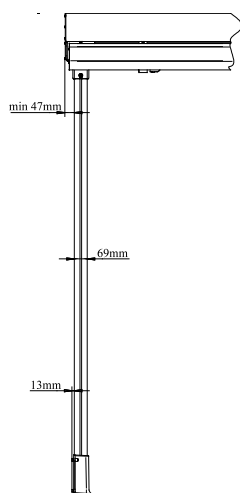

TIDÖ DUO

- *Fristående dubbel vikarmsmarkis*

TIDÖ DUO är en fristående markis som man fäster direkt i terrassgolvet med en fästplatta.

Den fungerar även till gjutna plintar. Alternativt ställer man vikter på en fördelningsplatta, som ligger i en låda. Lådan går att sitta på, ifall man önskar fler sittplatser. Markisen behöver alltså inte förankras i någon byggnad. Den har endast ett vävrör, vilket gör att en sida är överrullad medan den andra är underrullad.

LÅDA TILL
FÖRDELNINGSPLATTA

FÖRDELNINGSPLATTA
MED TYNGDER

FÄSTPLATTA

All holes 10 mm.

REKOMMENDERADE MAXMÅTT

REGLAGE	BREDD	UTFALL	MED TYNGRE VÄV
Snäckväxel och vev	600cm	2x300cm	600x 2x260cm
Motor	600cm	2x300cm	600x 2x260cm